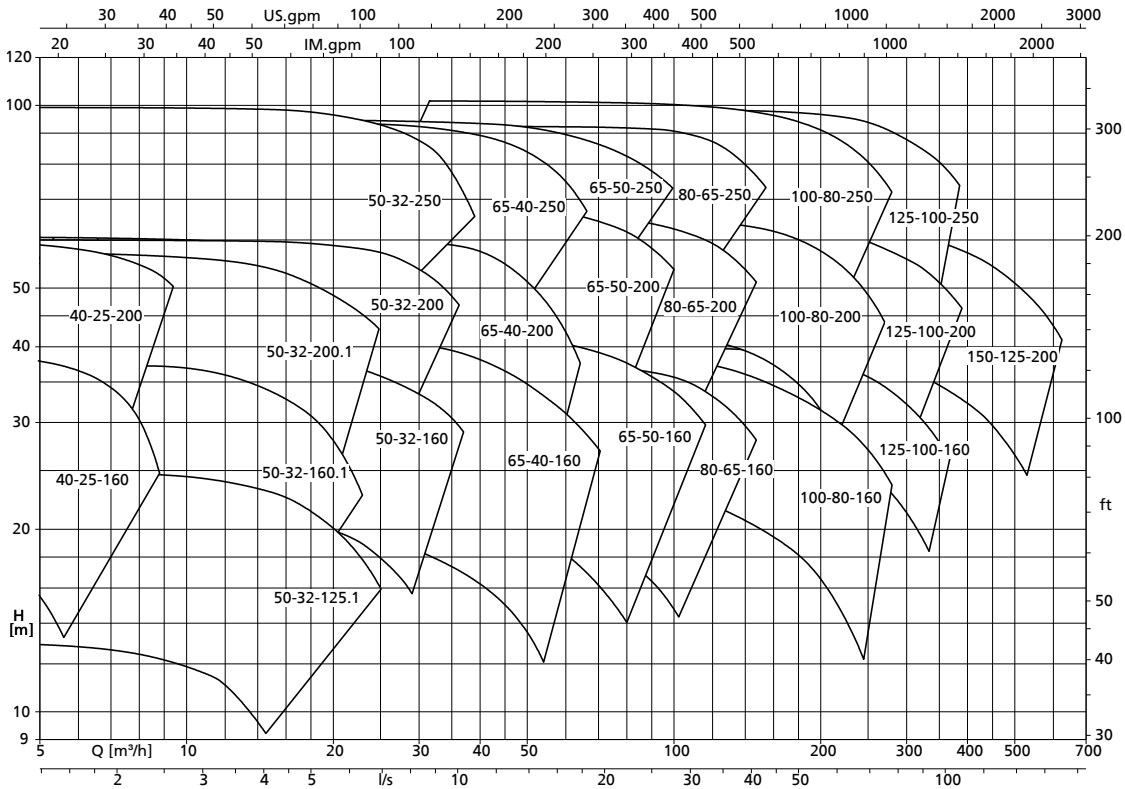

Selection Charts

Etanorm SYT, n = 2900 rpm

Etanorm SYT, n = 1450 rpm

Etanorm SYT, n = 960 rpm

Etanorm SYT, n = 3500 rpm

Etanorm SYT, n = 1750 rpm

Etanorm SYT, n = 1160 rpm