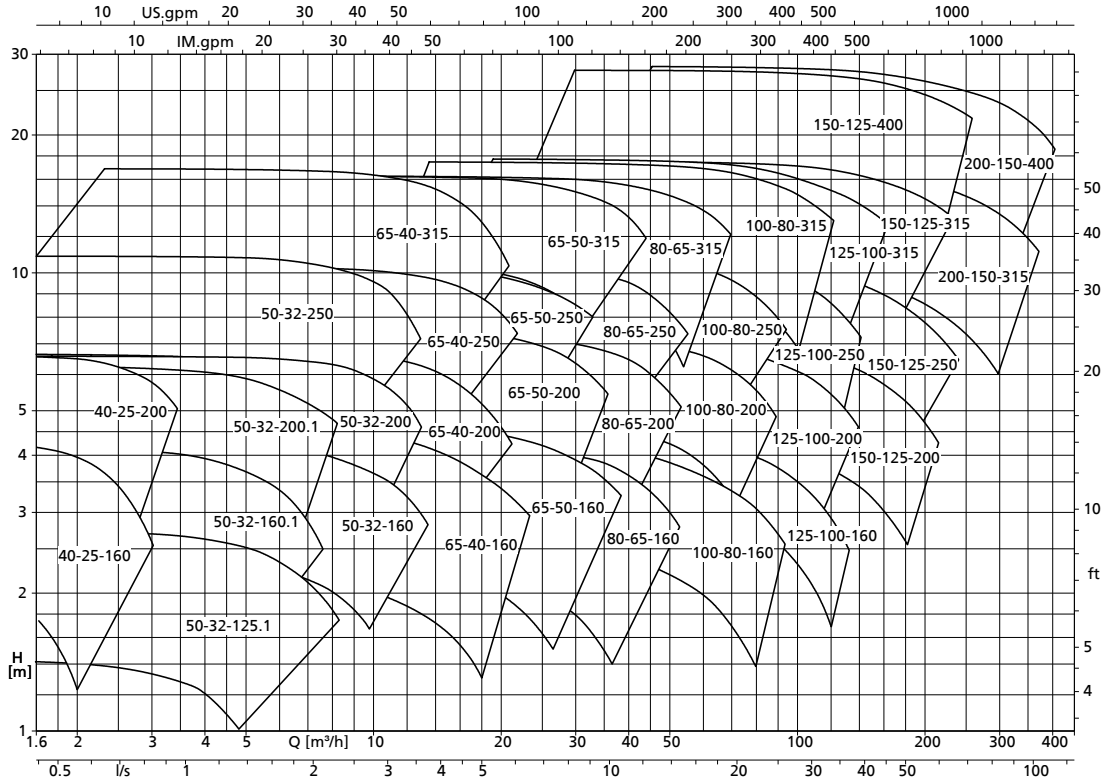

Selection Charts

Etanorm SYT, n = 2900 rpm

Etanorm SYT, n = 1450 rpm

Etanorm SYT, n = 960 rpm

Etanorm SYT, n = 3500 rpm

Etanorm SYT, n = 1750 rpm

Etanorm SYT, n = 1160 rpm