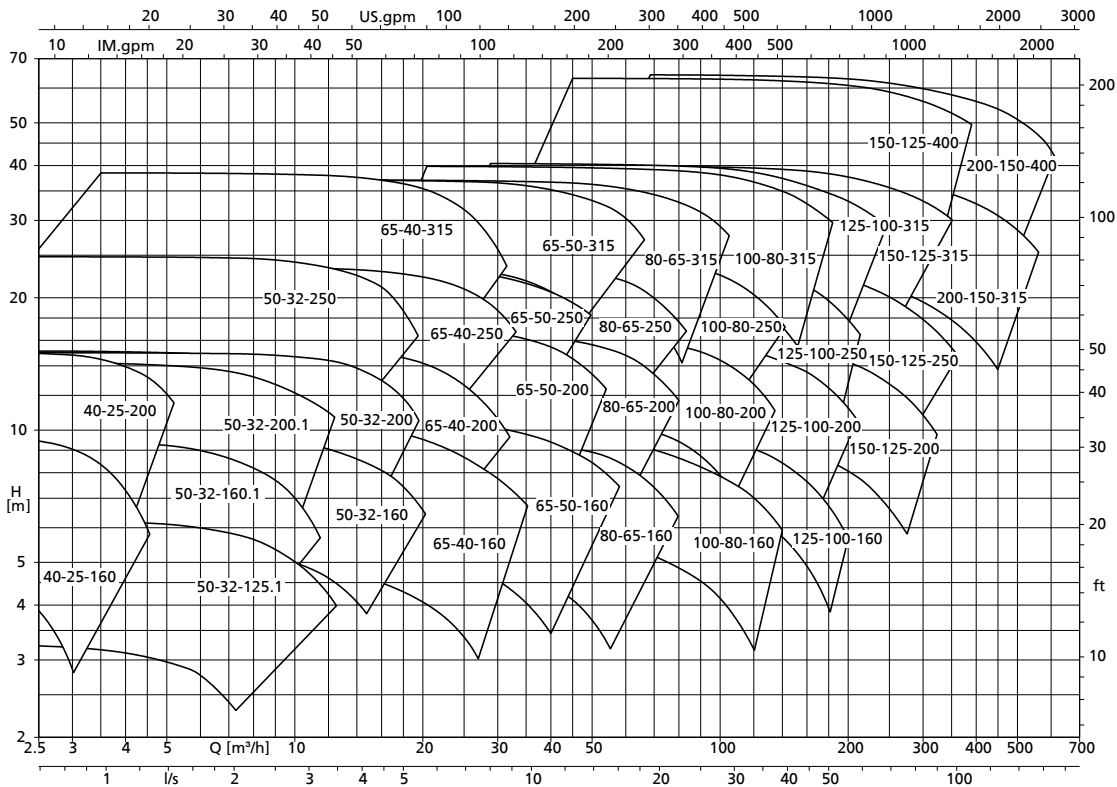

Selection Charts

Etanorm SYT, n = 2900 rpm

Etanorm SYT, n = 1450 rpm

Etanorm SYT, n = 960 rpm

Etanorm SYT, n = 3500 rpm

Etanorm SYT, n = 1750 rpm

Etanorm SYT, n = 1160 rpm