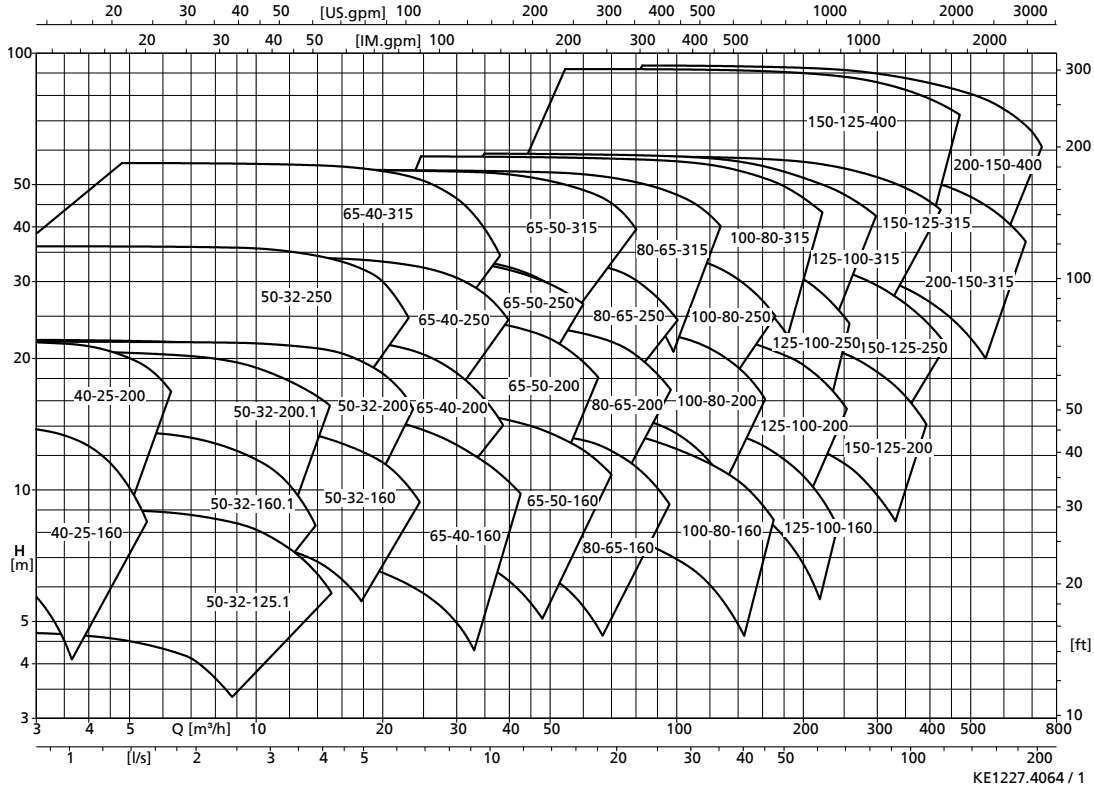

Selection Charts

Etanorm SYT, n = 2900 rpm

Etanorm SYT, n = 1450 rpm

Etanorm SYT, n = 960 rpm

Etanorm SYT, n = 3500 rpm

Etanorm SYT, n = 1750 rpm

Etanorm SYT, n = 1160 rpm