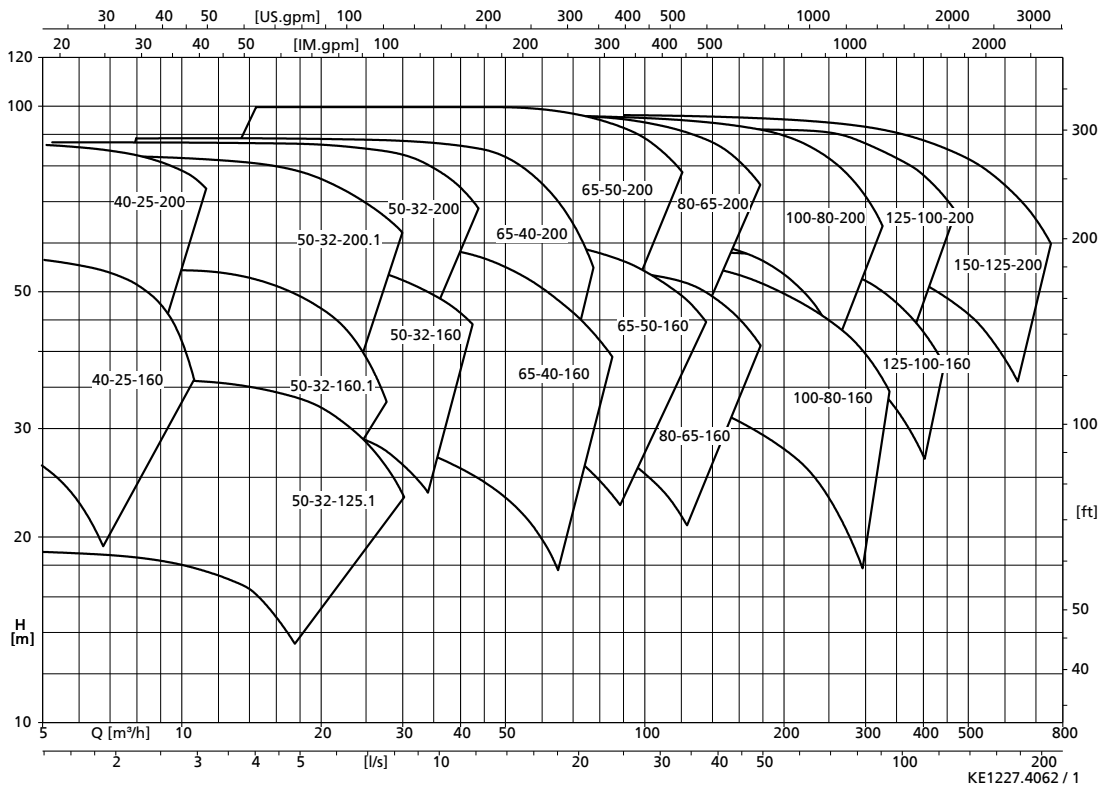

Selection Charts

Etanorm SYT, n = 2900 rpm

Etanorm SYT, n = 1450 rpm

Etanorm SYT, n = 960 rpm

Etanorm SYT, n = 3500 rpm

Etanorm SYT, n = 1750 rpm

Etanorm SYT, n = 1160 rpm