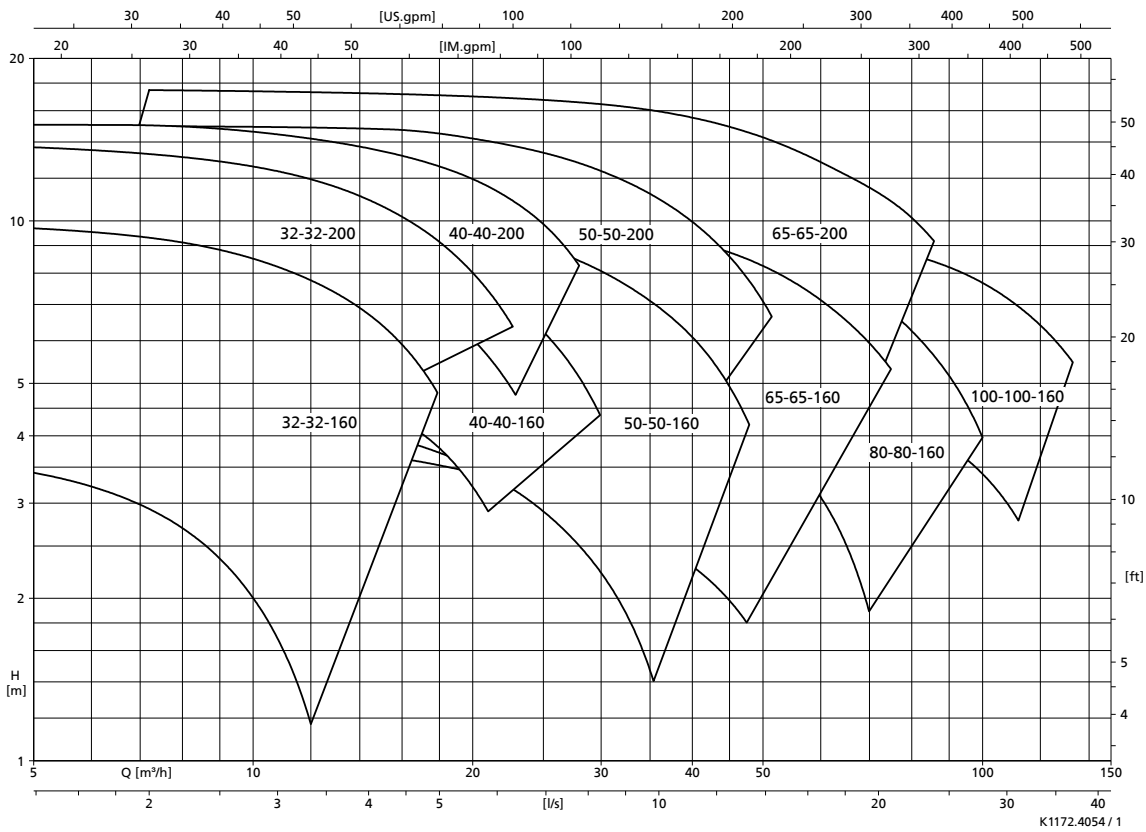

Etaline SYT, n = 2900 rpm

Etaline SYT, n = 1450 rpm

Etaline SYT, n = 3500 rpm

Etaline SYT, n = 1750 rpm