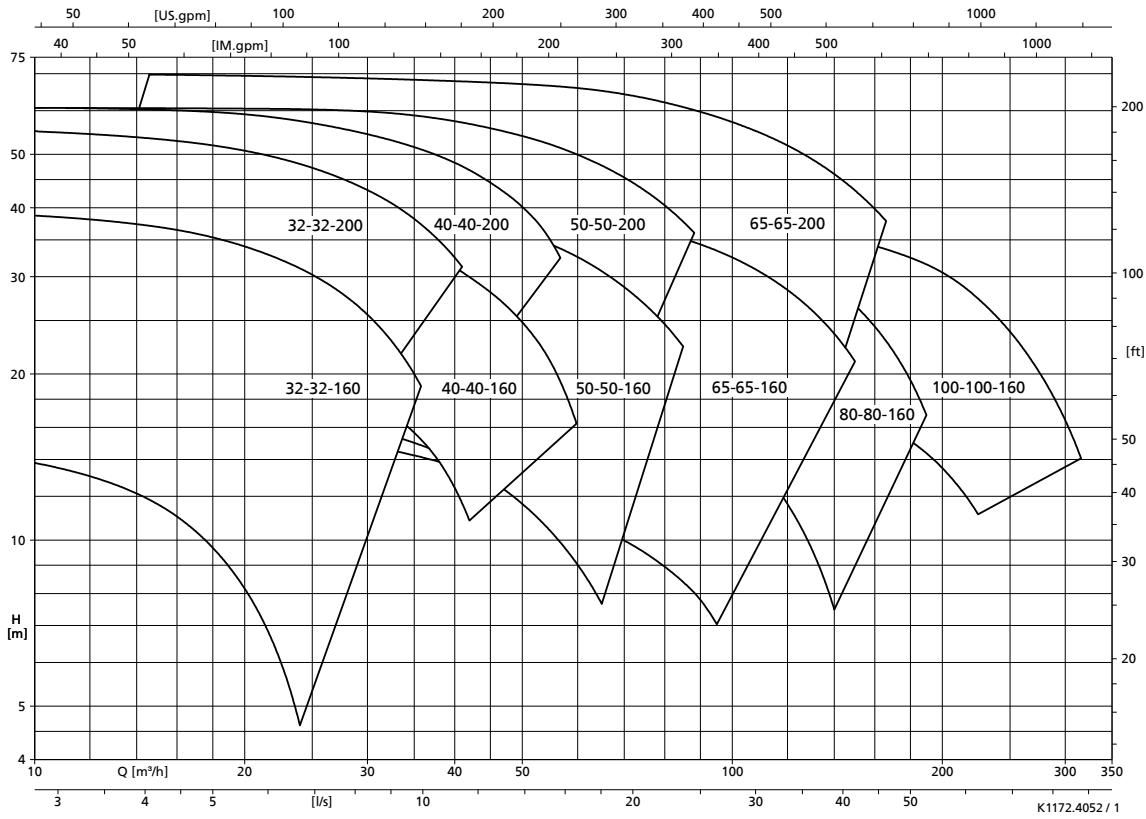

Etaline SYT, n = 2900 rpm

Etaline SYT, n = 1450 rpm

Etaline SYT, n = 3500 rpm

Etaline SYT, n = 1750 rpm