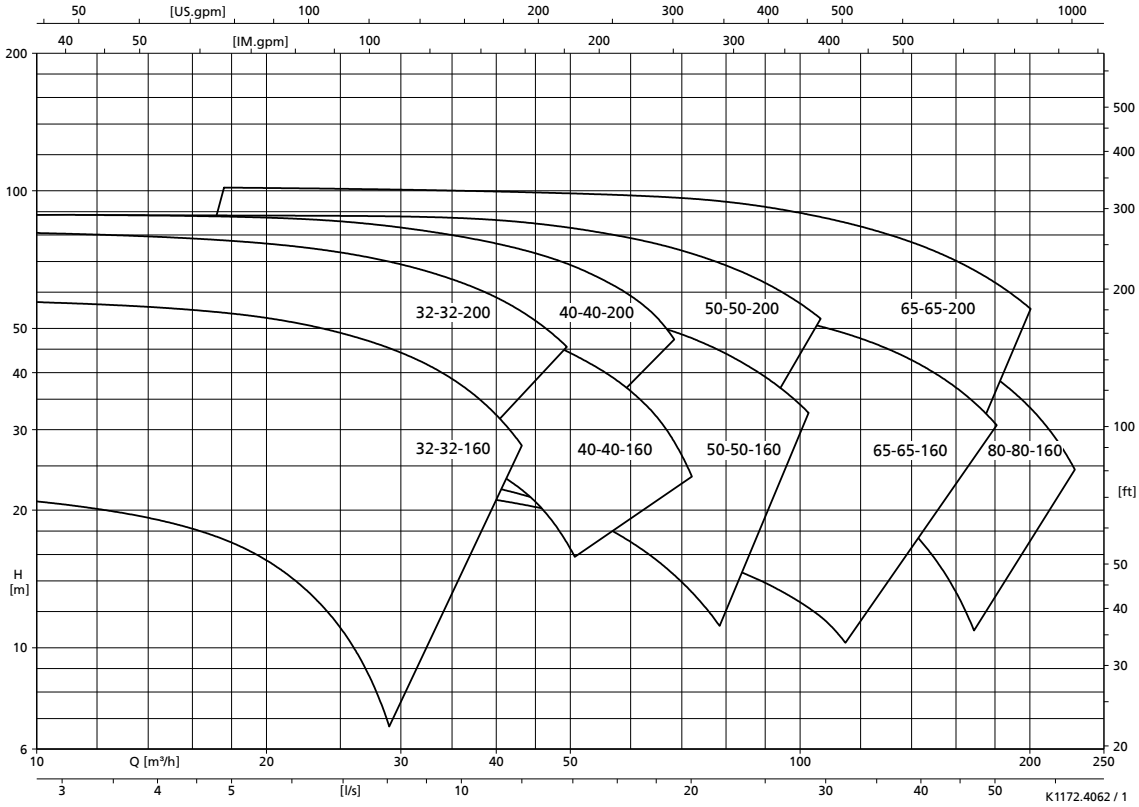

Etaline SYT, n = 2900 rpm

Etaline SYT, n = 1450 rpm

Etaline SYT, n = 3500 rpm

Etaline SYT, n = 1750 rpm