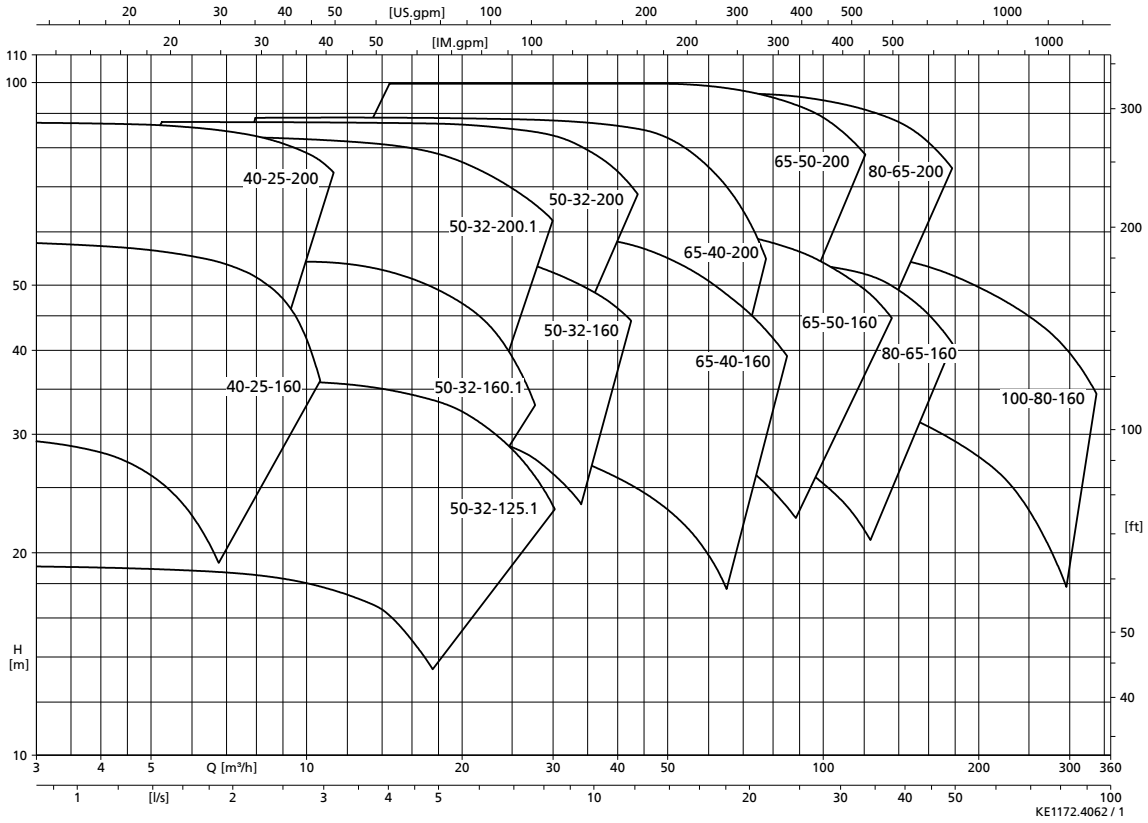

Selection Charts

Etabloc SYT, n = 2900 rpm

Etabloc SYT, n = 1450 rpm

Etabloc SYT, n = 3500 rpm

Etabloc SYT, n = 1750 rpm