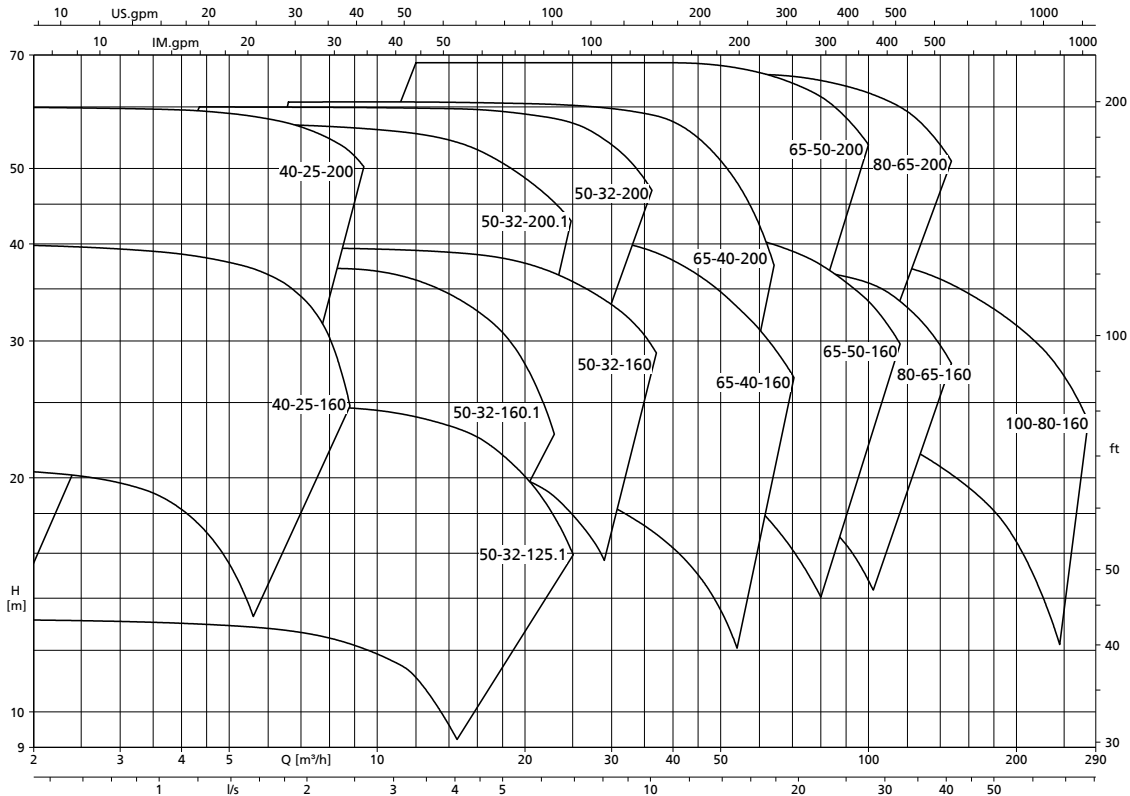

Selection Charts

Etabloc SYT, n = 2900 rpm

Etabloc SYT, n = 1450 rpm

Etabloc SYT, n = 3500 rpm

Etabloc SYT, n = 1750 rpm