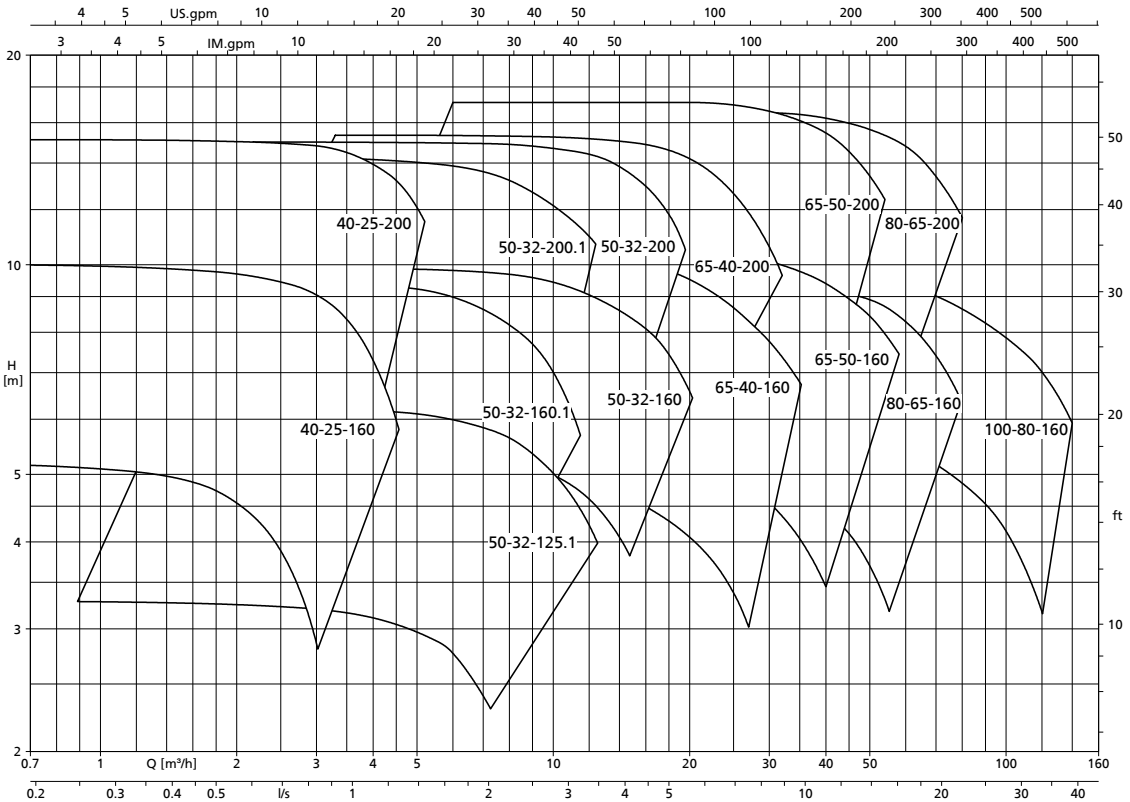

Selection Charts

Etabloc SYT, n = 2900 rpm

Etabloc SYT, n = 1450 rpm

Etabloc SYT, n = 3500 rpm

Etabloc SYT, n = 1750 rpm